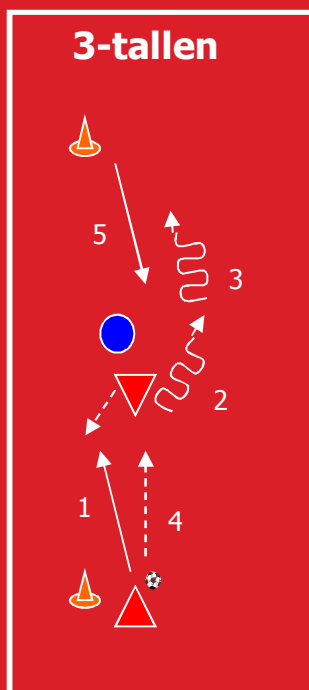

Leerlijn: buitenspeler

W-up: dribbelen

Geïsoleerd passeren

Vrij passeren en afronden

1v1 met afronden

Leerlijn: buitenspeler

1v1: binnendoor/buitenom

2v1 met overlap

Leerlijn : Duel 1:1 Frontaal

Leerlijn: Duel 1:1 t.s. id rug

Combinatie

2v1 → 2v2

Leerlijn: Duel 1:1 t.s id rug

Spelvorm (partijspel) 3v3 + 2 K

Speelwijze gerelateerde vorm