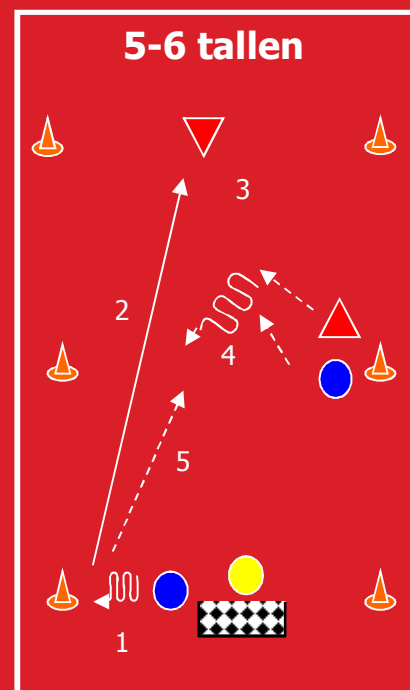

Leerlijn: buitenspeler

W-up: dribbelen

Geïsoleerd passeren

Vrij passeren en afronden

1v1 met afronden

Leerlijn: buitenspeler

1v1: binnendoor/buitenom

2v1 met overlap

Leerlijn : Duel 1:1 Frontaal

Leerlijn: Duel 1:1 t.s. id rug

Combinatie

2v1 → 2v2

Leerlijn: Duel 1:1 t.s id rug

Spelvorm (partijspel) 3v3 + 2 K

Speelwijze gerelateerde vorm