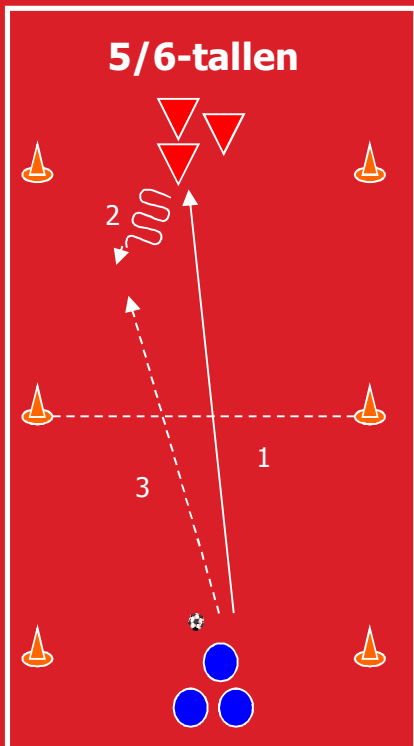

Leerlijn: buitenspeler

W-up: dribbelen

Geïsoleerd passeren

Vrij passeren en afronden

1v1 met afronden

Leerlijn: buitenspeler

1v1: binnendoor/buitenom

2v1 met overlap

Leerlijn : Duel 1:1 Frontaal

Leerlijn: Duel 1:1 t.s. id rug

Combinatie

2v1 → 2v2

Leerlijn: Duel 1:1 t.s id rug

Spelvorm (partijspel) 3v3 + 2 K

Speelwijze gerelateerde vorm