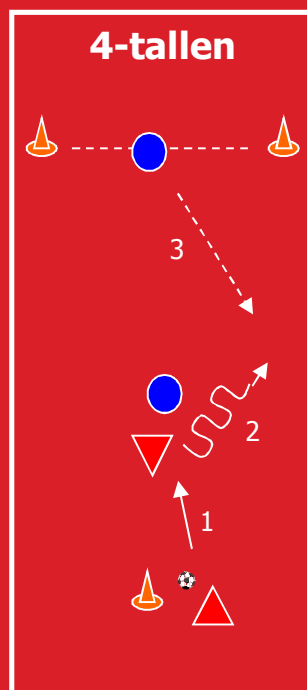

Leerlijn: buitenspeler

W-up: dribbelen

Geïsoleerd passeren

Vrij passeren en afronden

1v1 met afronden

Leerlijn: buitenspeler

1v1: binnendoor/buitenom

2v1 met overlap

Leerlijn : Duel 1:1 Frontaal

Leerlijn: Duel 1:1 t.s. id rug

Combinatie

2v1 → 2v2

Leerlijn: Duel 1:1 t.s id rug

Spelvorm (partijspel) 3v3 + 2 K

Speelwijze gerelateerde vorm