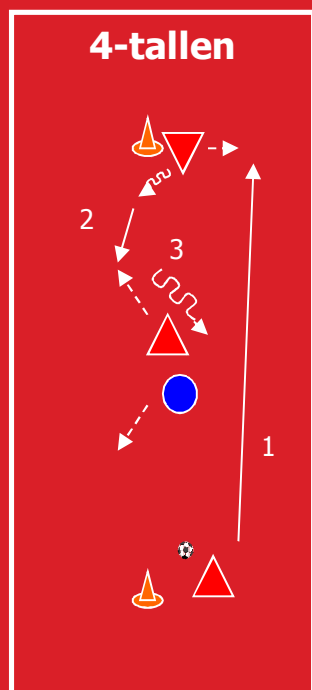

Leerlijn: buitenspeler

W-up: dribbelen

Geïsoleerd passeren

Vrij passeren en afronden

1v1 met afronden

Leerlijn: buitenspeler

1v1: binnendoor/buitenom

2v1 met overlap

Leerlijn : Duel 1:1 Frontaal

Leerlijn: Duel 1:1 t.s. id rug

Combinatie

2v1 → 2v2

Leerlijn: Duel 1:1 t.s id rug

Spelvorm (partijspel) 3v3 + 2 K

Speelwijze gerelateerde vorm