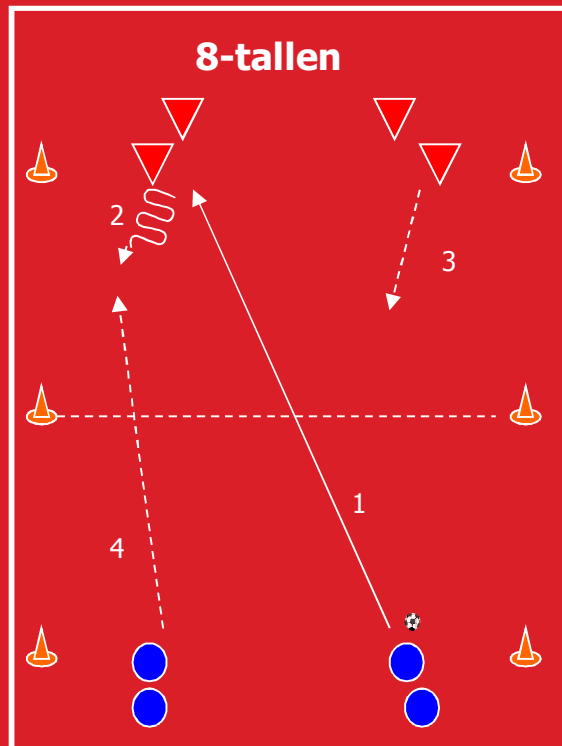

Leerlijn: buitenspeler

W-up: dribbelen

Geïsoleerd passeren

Vrij passeren en afronden

1v1 met afronden

Leerlijn: buitenspeler

1v1: binnendoor/buitenom

2v1 met overlap

Leerlijn : Duel 1:1 Frontaal

Leerlijn: Duel 1:1 t.s. id rug

Combinatie

2v1 → 2v2

Leerlijn: Duel 1:1 t.s id rug

Spelvorm (partijspel) 3v3 + 2 K

Speelwijze gerelateerde vorm