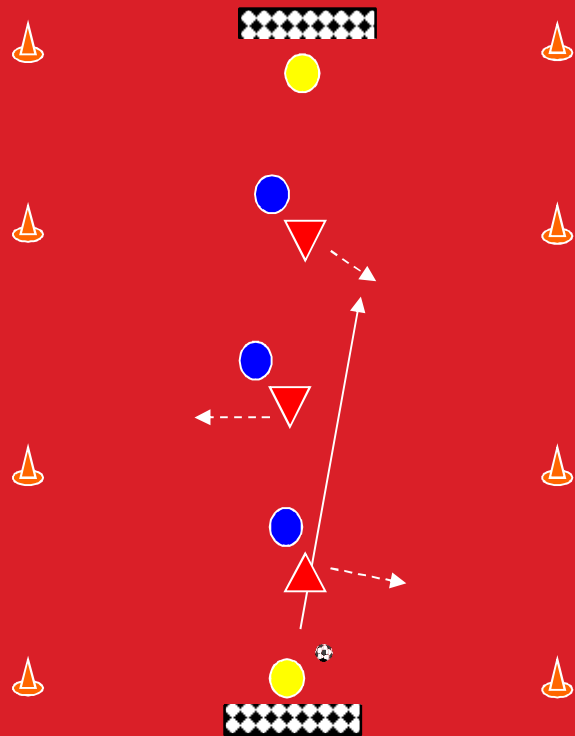

Leerlijn: buitenspeler

W-up: dribbelen

Geïsoleerd passeren

Vrij passeren en afronden

1v1 met afronden

Leerlijn: buitenspeler

1v1: binnendoor/buitenom

2v1 met overlap

Leerlijn : Duel 1:1 Frontaal

Leerlijn: Duel 1:1 t.s. id rug

Combinatie

2v1 → 2v2

Leerlijn: Duel 1:1 t.s id rug

Spelvorm (partijspel) 3v3 + 2 K

Speelwijze gerelateerde vorm