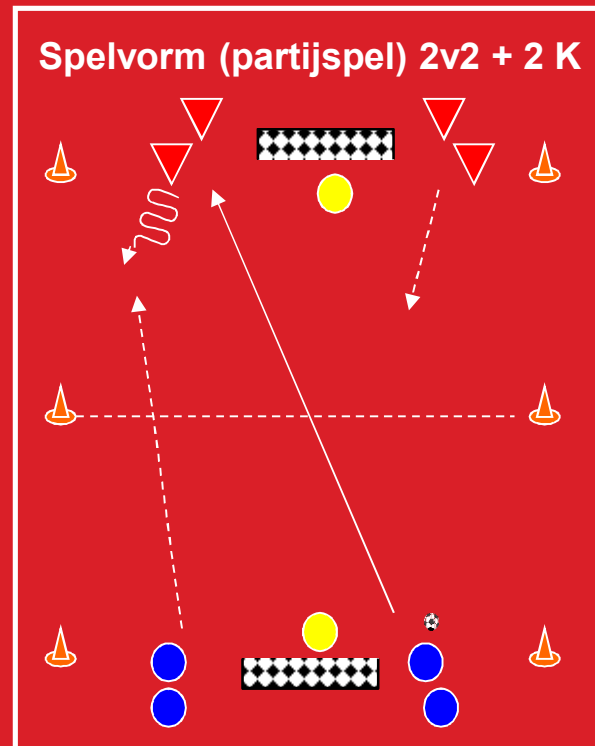

Leerlijn: buitenspeler

W-up: dribbelen

Geïsoleerd passeren

Vrij passeren en afronden

1v1 met afronden

Leerlijn: buitenspeler

1v1: binnendoor/buitenom

2v1 met overlap

Leerlijn : Duel 1:1 Frontaal

Leerlijn: Duel 1:1 t.s. id rug

Combinatie

2v1 → 2v2

Leerlijn: Duel 1:1 t.s id rug

Spelvorm (partijspel) 3v3 + 2 K

Speelwijze gerelateerde vorm